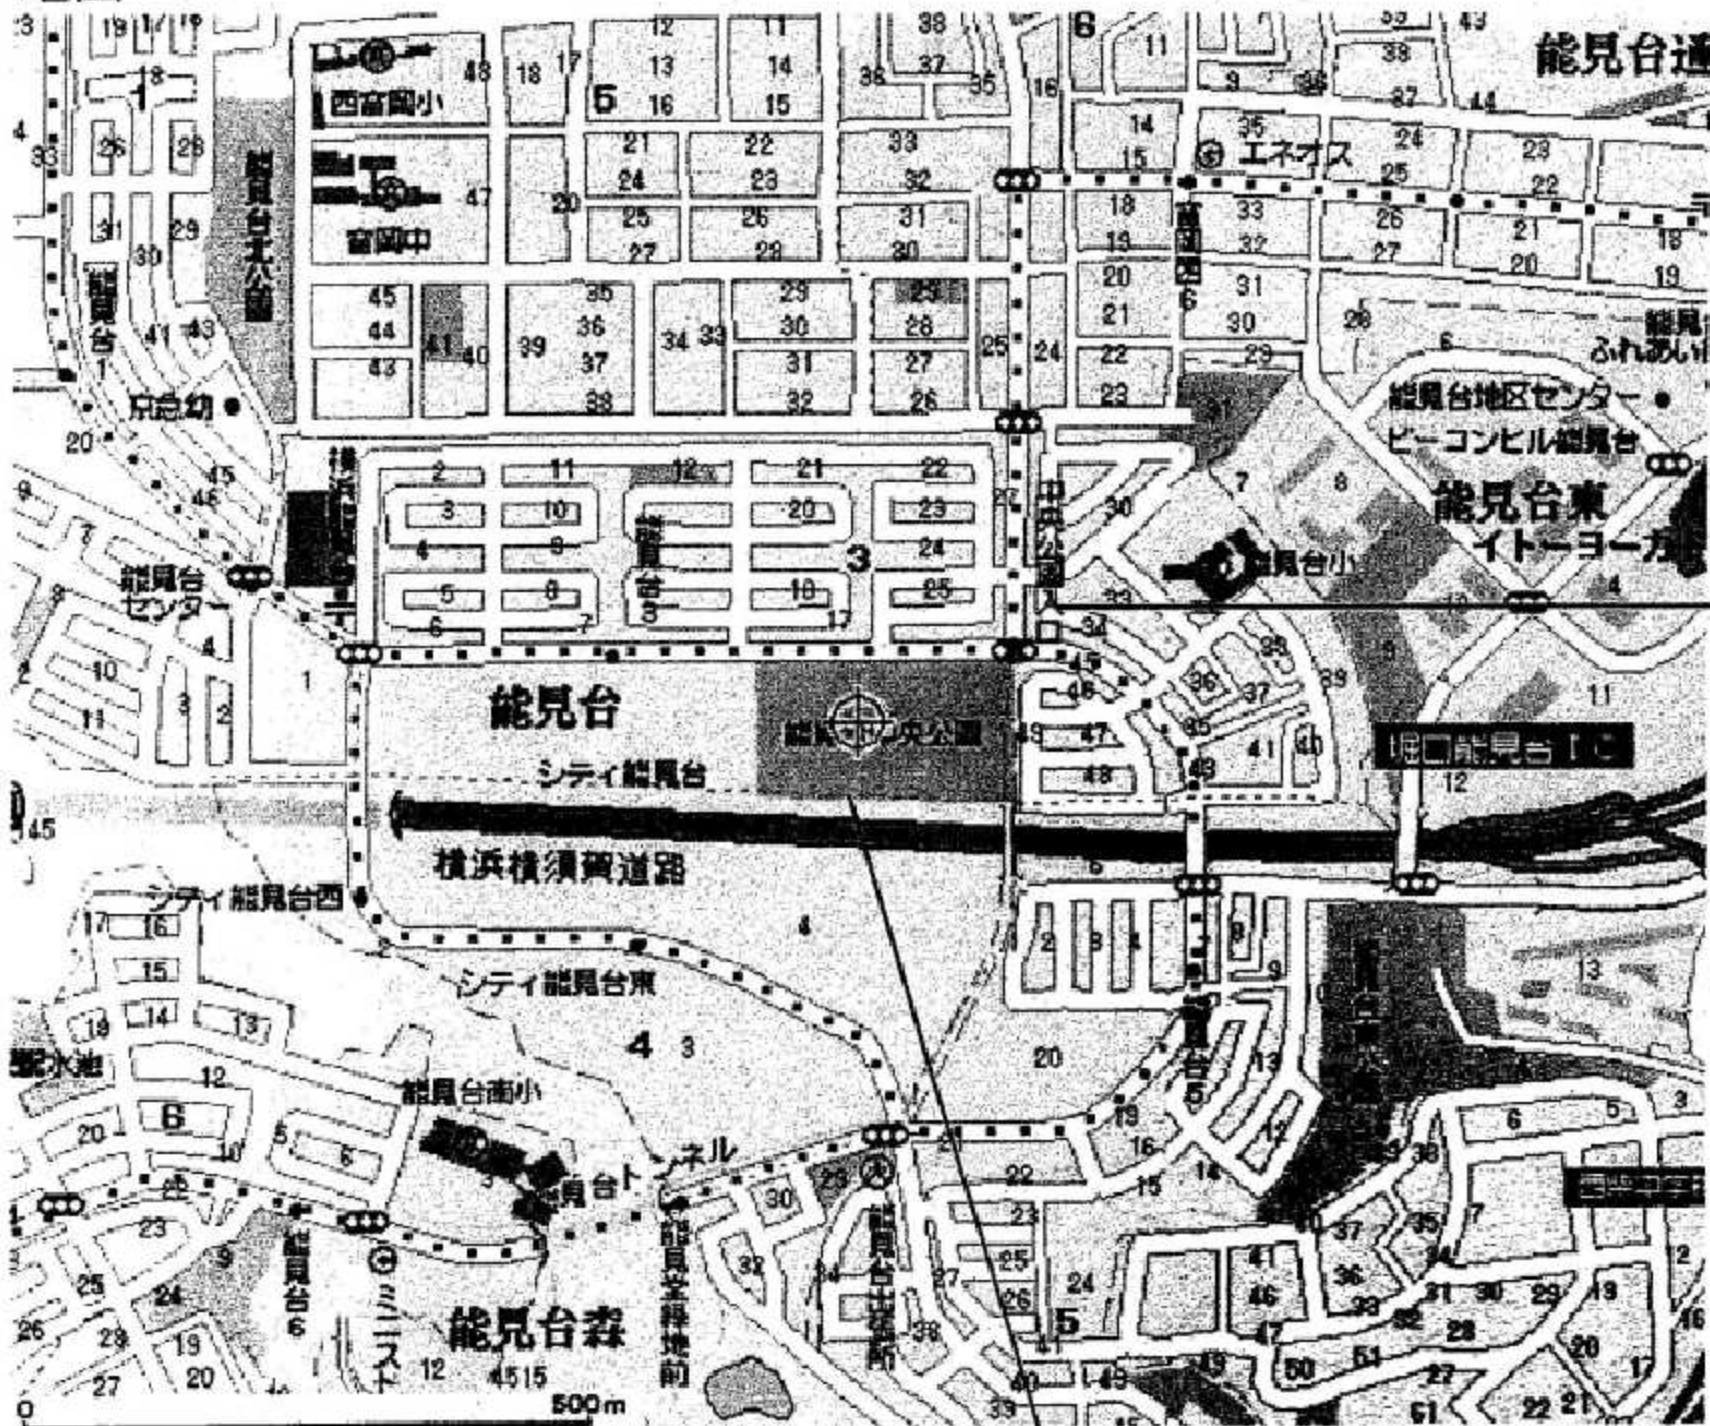

能見台中央公園見学会ご案内

日時 6月13日(水) 雨天14日 10時

集合場所 藤棚の下

駐車場有り(入り口に愛護会看板)

能見台駅よりバス5分 能見台中央公園下車1分

(9:26、41、56、10:01)

地図

能見台駅