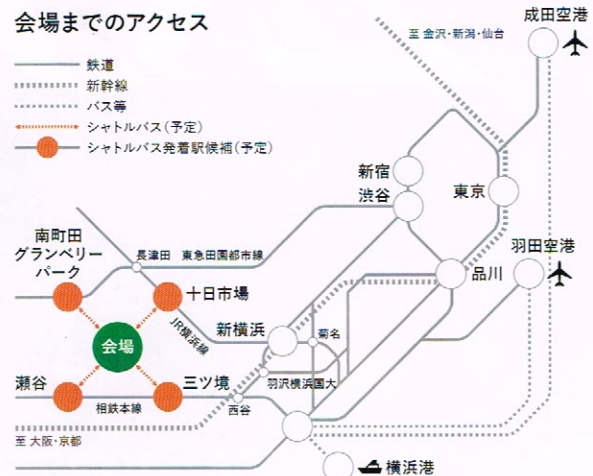

### 開催概要・開催場所

開催場所

神奈川県横浜市(旧上瀬谷通信施設)  
※旭区・瀬谷区に位置

開催期間

2027年3月19日(金)～9月26日(日)

博覧会区域

約100ha(内、会場区域 80ha)

Webサイトはこちら

### 会場までのアクセス